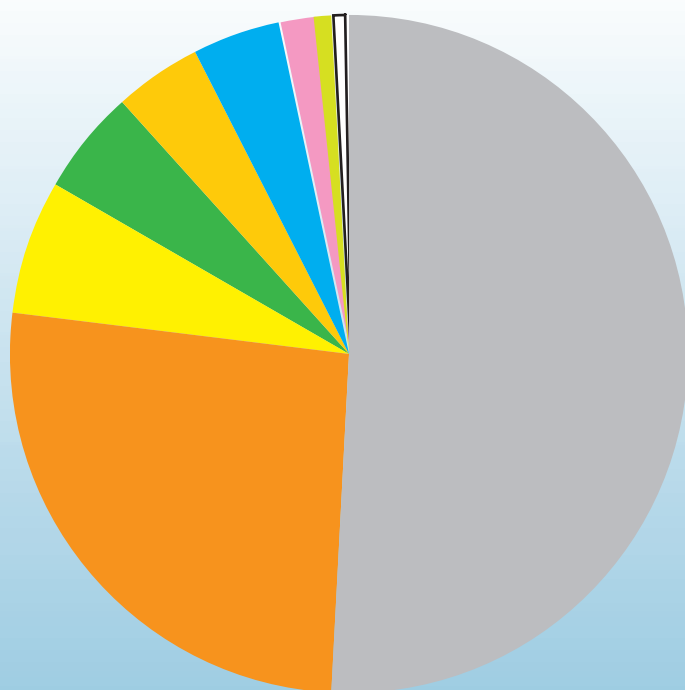

**Settembre**  
**2014**

Nel mese indicato  
abbiamo raccolto

**1.649.780 kg**

di rifiuti, di cui

**808.960 kg**

di differenziata

misure espresse in kg

Indifferenziato	840.820
Umido organico	428.880
Plastica e metalli	68.580
Carta	107.560
Cartone	69.080
Vetro	83.620
Raee	8.140
Batterie e accumulatori	780
Oli e grassi commestibili	1.620
Ingombranti	15.680
Verde	24.420
Medicinali	600,20