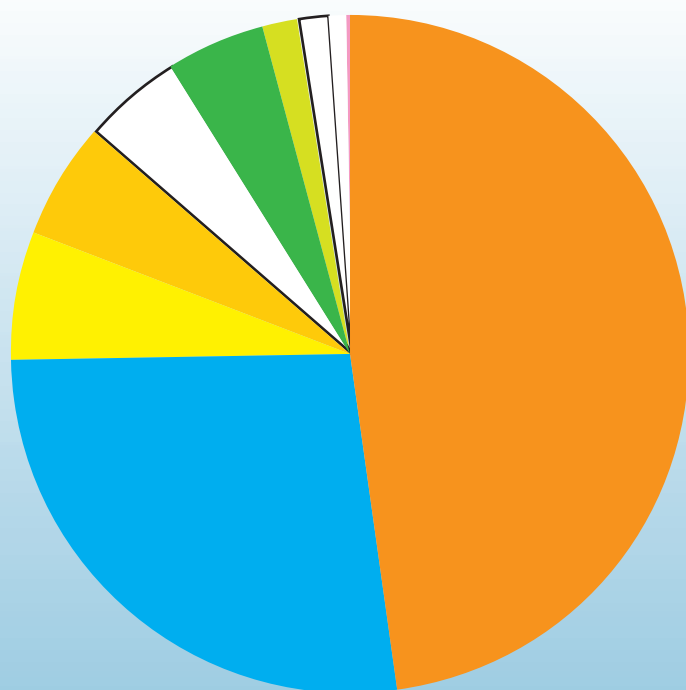

Novembre
2014

Nel mese indicato
abbiamo raccolto

1.343.040 kg

di rifiuti, di cui

699.940 kg

di differenziata

misure espresse in kg

	Indifferenziato 643.100
	Umido organico 361.540
	Plastica e metalli 83.160
	Carta 74.520
	Cartone 62.520
	Vetro 63.240
	Raee 7.960
	Ingombranti 19.420
	verde 24.240
	pneumatici 3.340