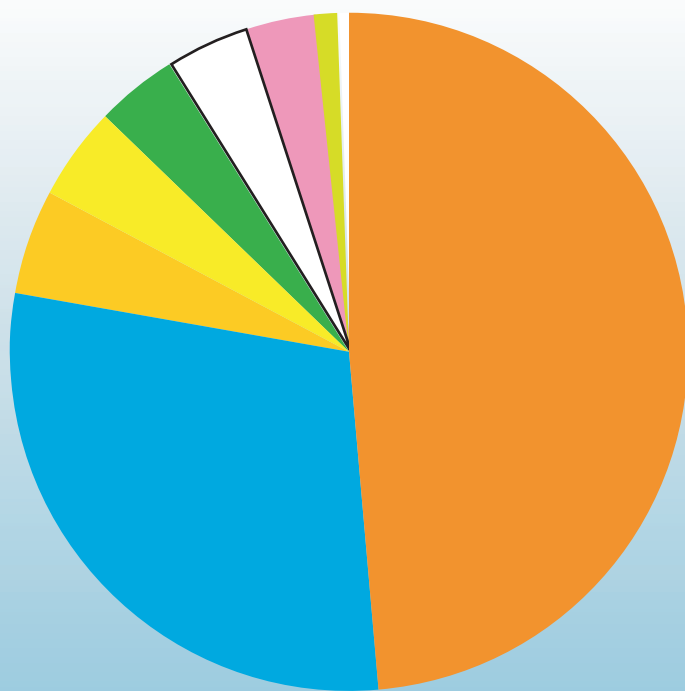

Maggio
2014

Nel mese indicato
abbiamo raccolto

1.607.780 kg

di rifiuti, di cui

826.160 kg

di differenziata

misure espresse in kg