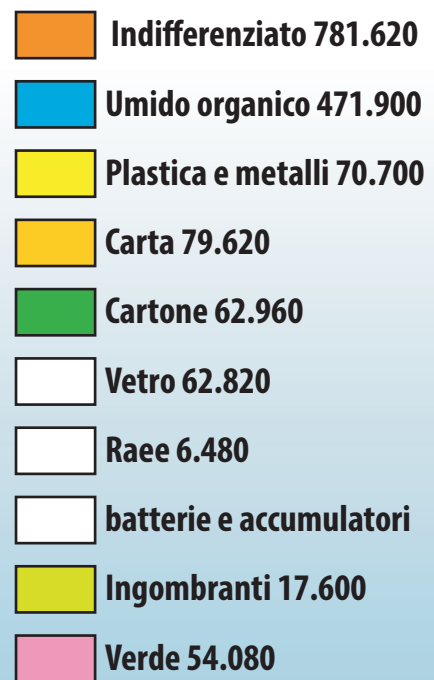

Maggio
2014

Nel mese indicato
abbiamo raccolto

1.607.780 kg

di rifiuti, di cui

826.160 kg

di differenziata

misure espresse in kg