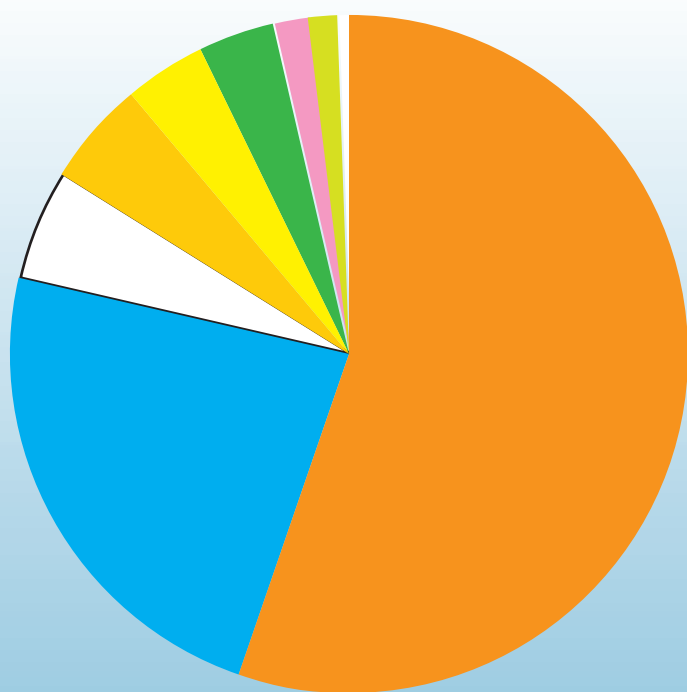

Luglio
2014

Nel mese indicato
abbiamo raccolto

2.025.080 kg

di rifiuti, di cui

900.220 kg

di differenziata

misure espresse in kg