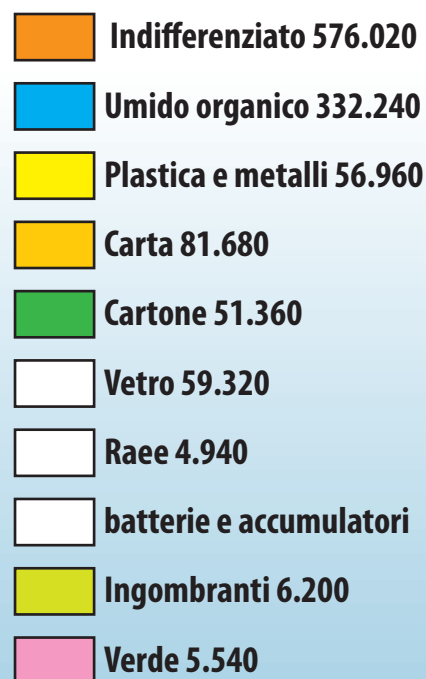

Febbraio  
**2014**

Nel mese indicato  
abbiamo raccolto

**1.174.260 kg**

di rifiuti, di cui

**598.240 kg**

di differenziata

misure espresse in kg