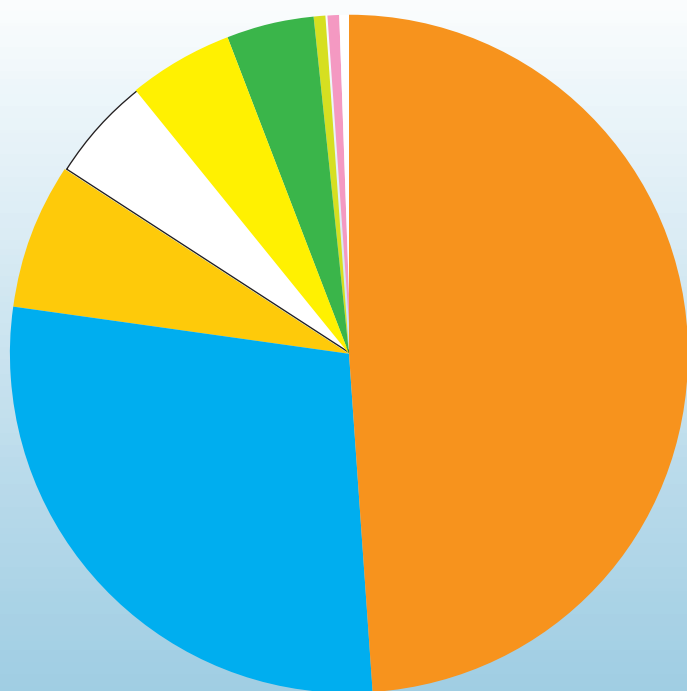

Febbraio  
**2014**

Nel mese indicato  
abbiamo raccolto

**1.174.260 kg**

di rifiuti, di cui

**598.240 kg**

di differenziata

misure espresse in kg