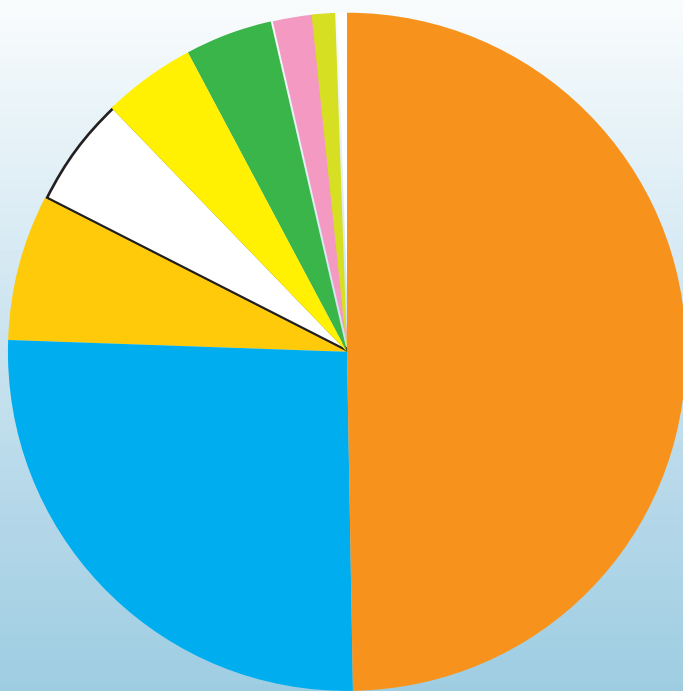

Aprile
2014

Nel mese indicato
abbiamo raccolto

1.463.560 kg

di rifiuti, di cui

732.480 kg

di differenziata

misure espresse in kg