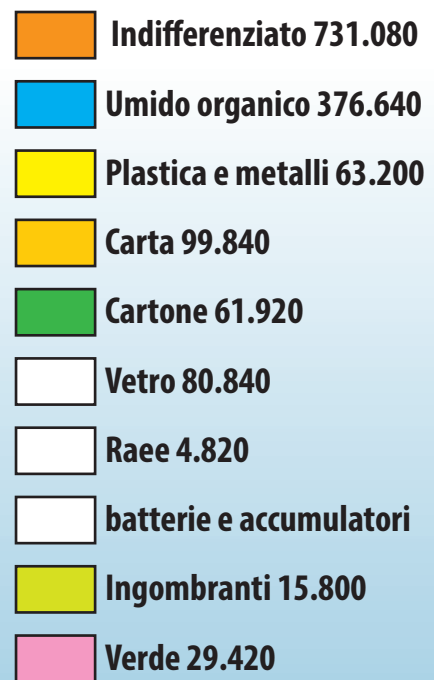

Aprile
2014

Nel mese indicato
abbiamo raccolto

1.463.560 kg

di rifiuti, di cui

732.480 kg

di differenziata

misure espresse in kg