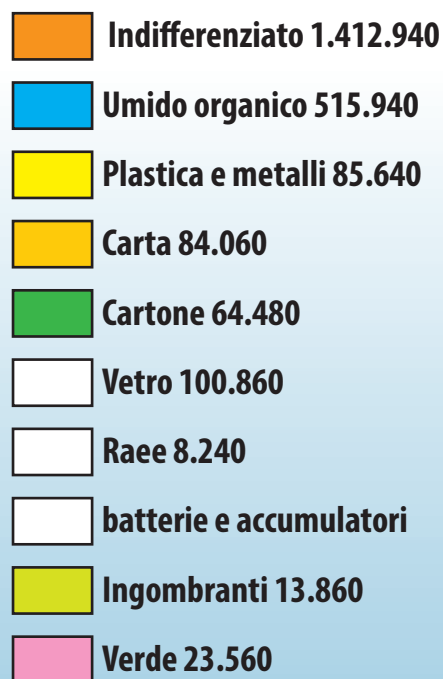

Agosto
2014

Nel mese indicato
abbiamo raccolto

2.309.580 kg

di rifiuti, di cui

896.640 kg

di differenziata

misure espresse in kg