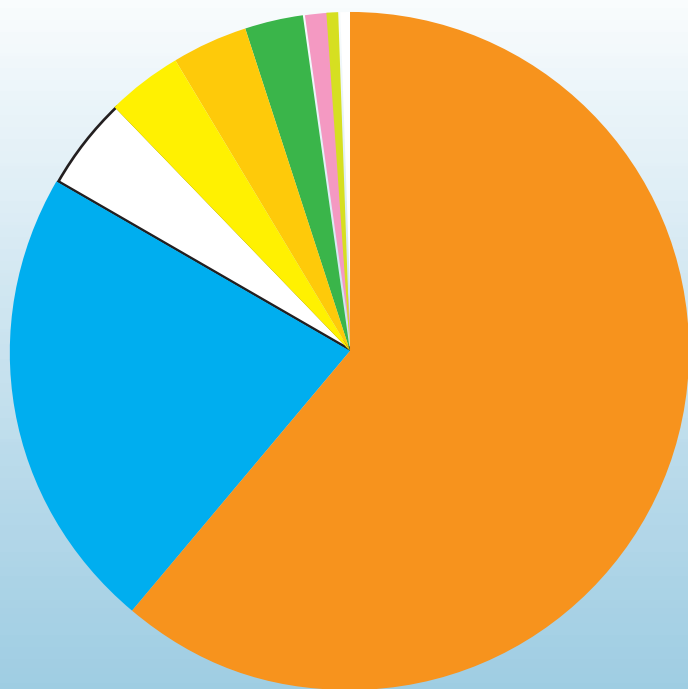

Agosto
2014

Nel mese indicato
abbiamo raccolto

2.309.580 kg

di rifiuti, di cui

896.640 kg

di differenziata

misure espresse in kg